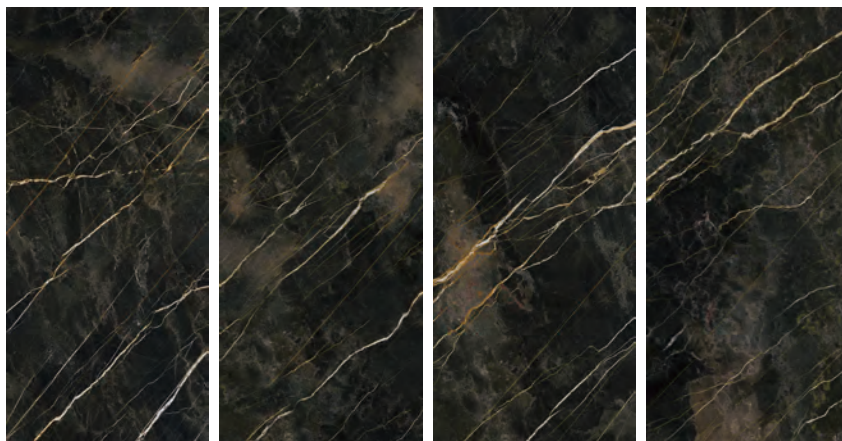

120 x 260 x 0.7 cm

Pulido 鏡面拋光面

Pattern 4

BALDOCER