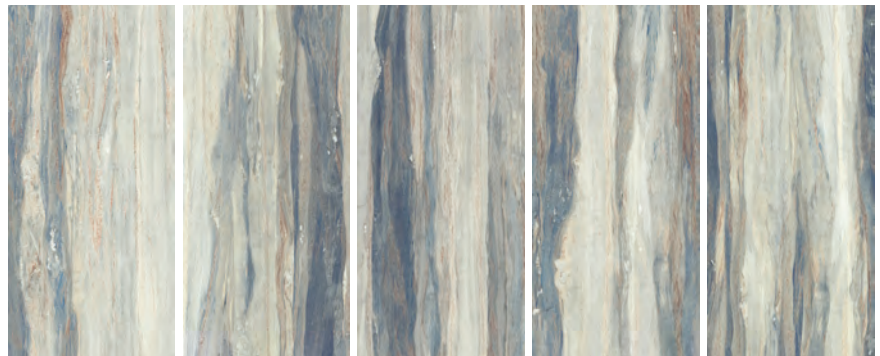

120 x 260 x 0.7 cm

Pulido 鏡面拋光面

Pattern 5

BALDOCER