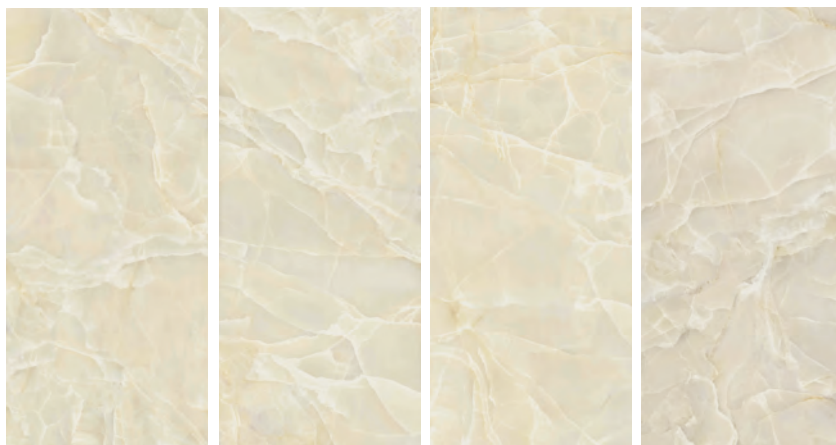

120 x 260 x 0.7 cm

Pulido 鏡面拋光面

Pattern 4

BALDOCER