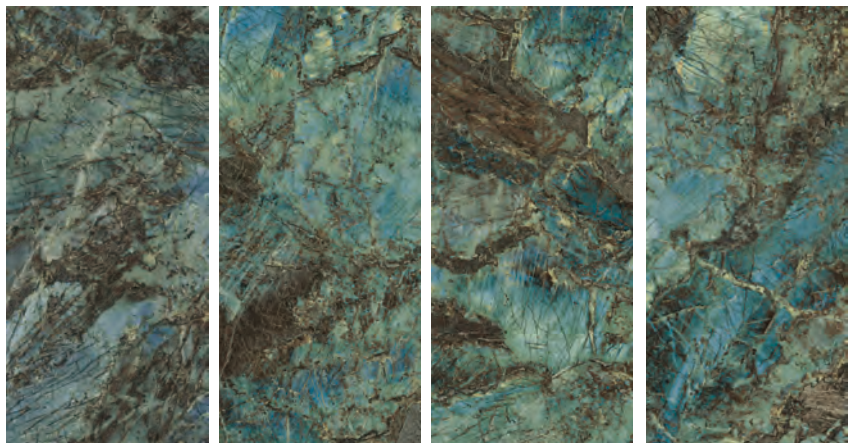

120 x 260 x 0.7 cm

Pulido 鏡面拋光面

Pattern 4

BALDOCER