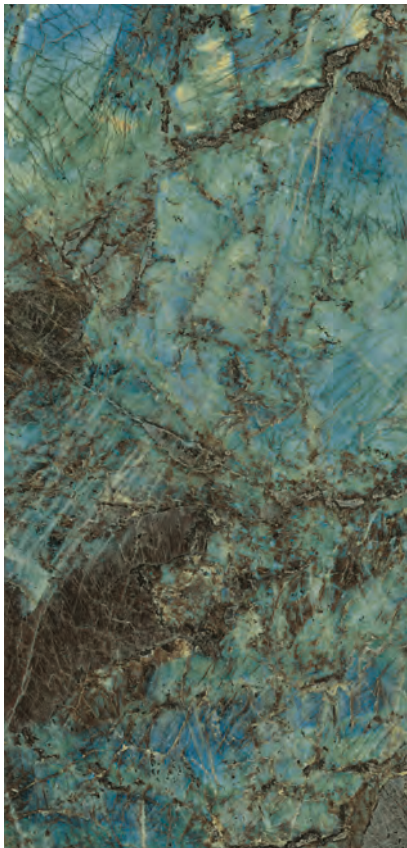

百達翡麗 LEMURIAN

120 x 260 x 0.7 cm

Pulido 鏡面拋光面

Pattern 4

BALDOCER