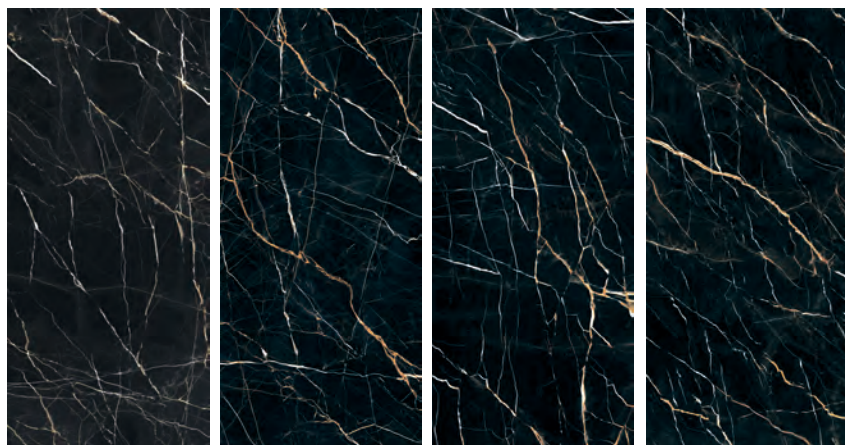

Pattern 4

BALDOCER

夜光 MOONLIGHT

120 x 260 x 0.7 cm

Pulido 鏡面拋光面

Pattern 4

BALDOCER

MARBLE