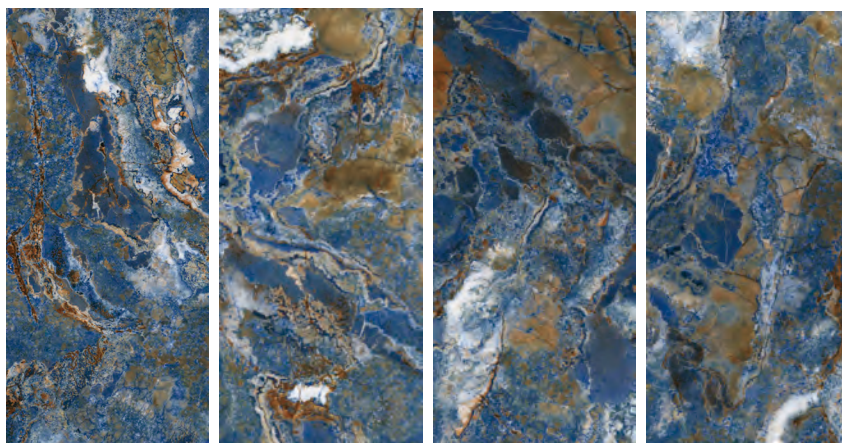

120 x 260 x 0.7 cm

Pulido 鏡面拋光面

Pattern 4

BALDOCER