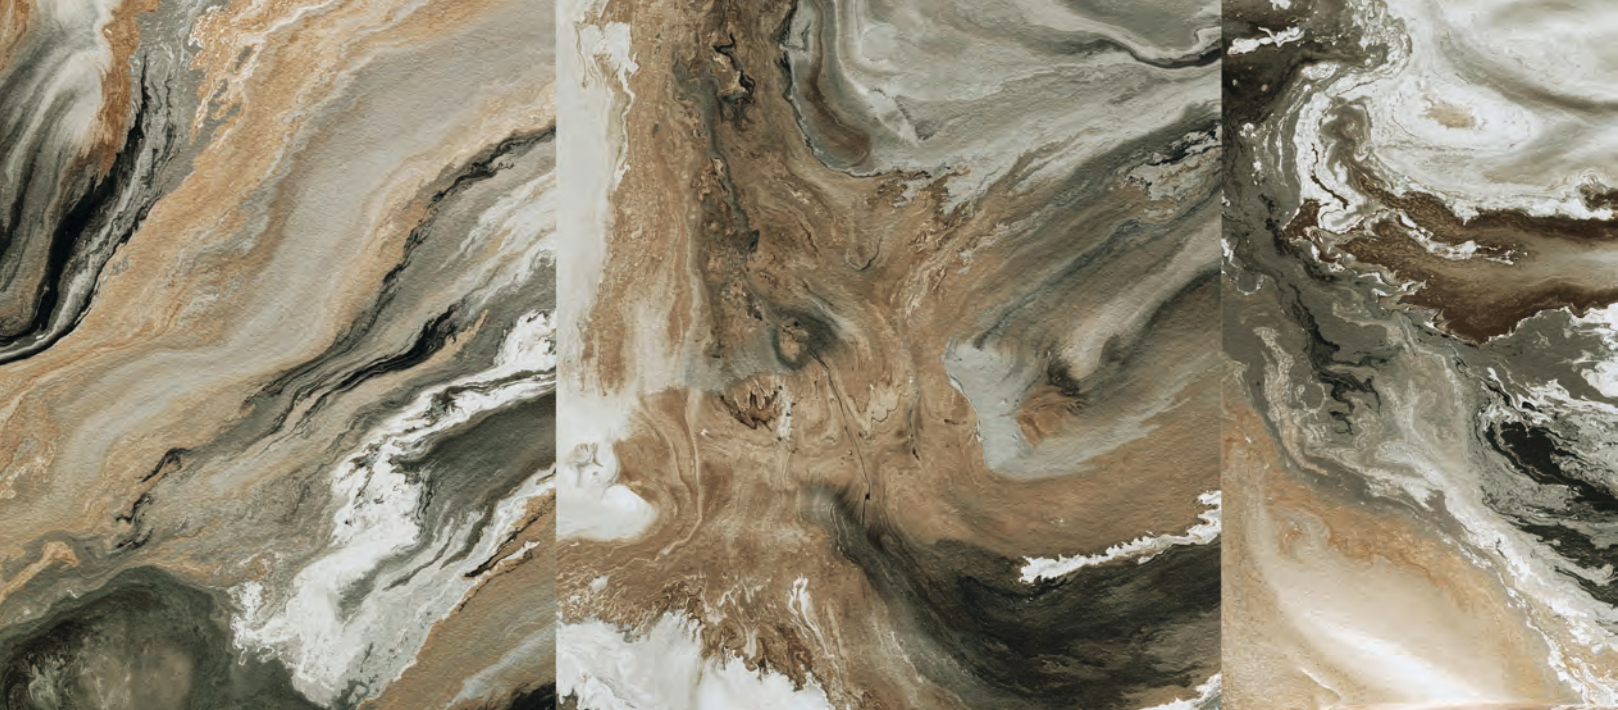

Pulido 鏡面拋光面

Pattern 4

BALDOCER

綠武士 WACOM MOSS

120 x 260 x 0.7 cm

Pulido 鏡面拋光面

Pattern 3

BALDOCER