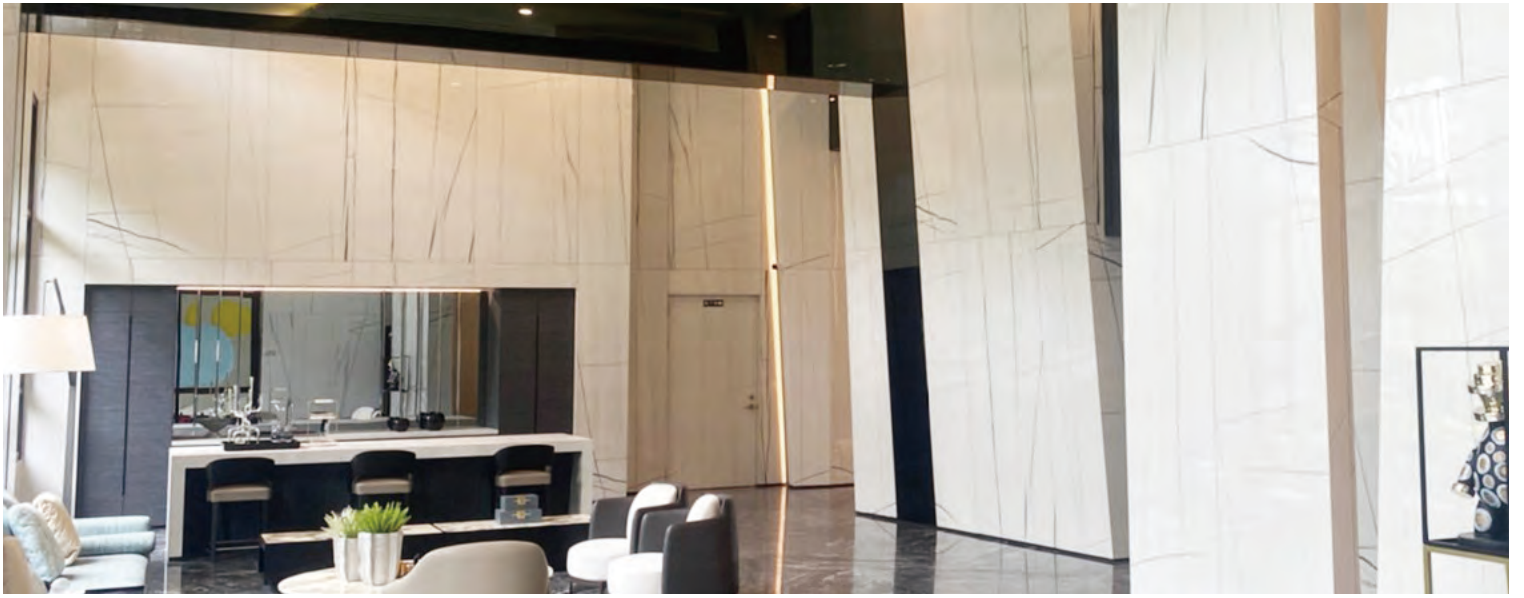

B | PLUS 更是擁有歐洲領先獨步大型薄瓷板研發技術，
包含 B | PLUS (一廠生產) 旗下共擁有三個生產工廠，共計十條生產線。
年產量能達到 340 萬 M²，廠內庫存可存放至 800 萬 M²。
工廠總佔地面積超過 45 萬 M²，規模於西班牙位居領銜地位。

* 實景照 / 寬基股份有限公司

Natural 霧面 6 mm / Lapado 半拋面 6 mm / Pulido 鏡面拋光面 7 mm