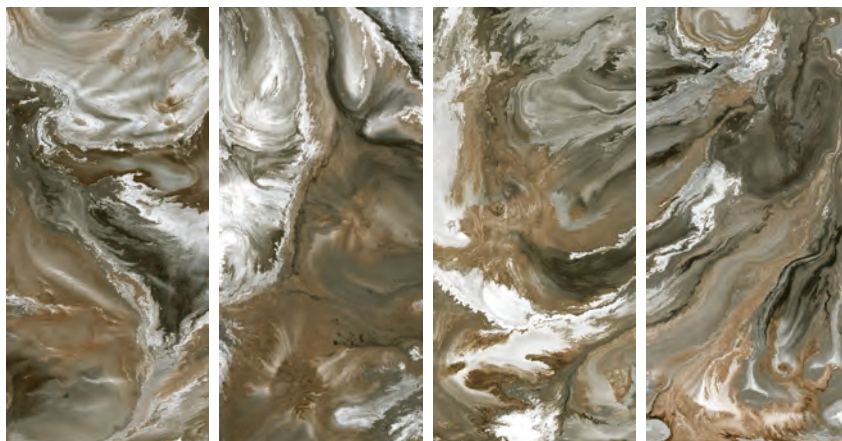

紀梵希 NEXSIDE

120 x 260 x 0.7 cm

Pulido 鏡面拋光面

Pattern 4

BALDOCER

百達翡麗 LEMURIAN

120 x 260 x 0.7 cm

Pulido 鏡面拋光面