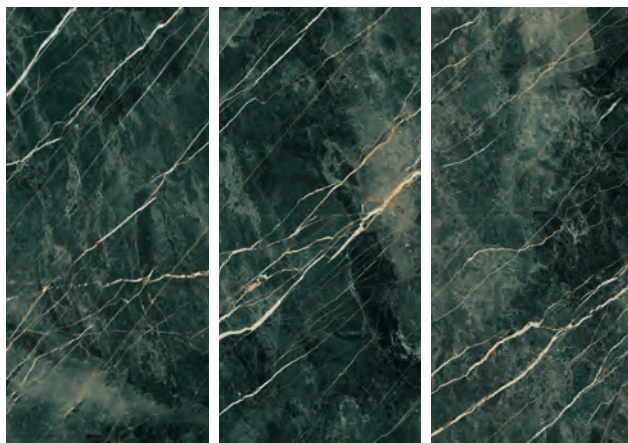

綠武士 WACOM MOSS

120 x 260 x 0.7 cm

Pulido 鏡面拋光面

Pattern 3

BALDOCER