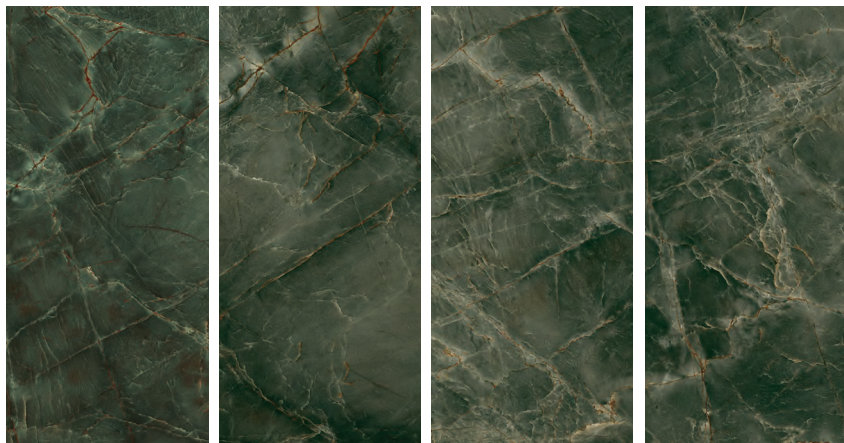

瑪瑙石 MANAOS

120 x 260 x 0.7 cm

Pulido 鏡面拋光面

Pattern 4

BALDOCER

* 實景照 / 喜助有限公司

黑武士 WACOM FOREST

120 x 260 x 0.7 cm