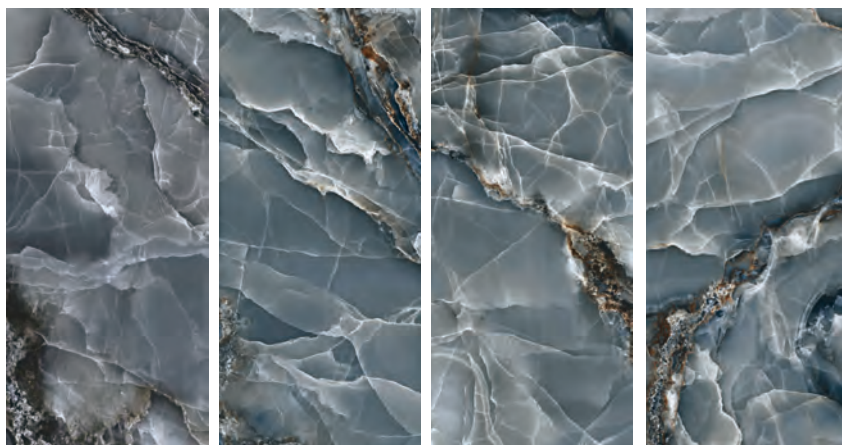

120 x 260 x 0.7 cm

Pulido 鏡面拋光面

Pattern 4

BALDOCER